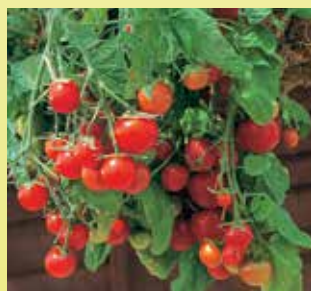

4380161 Tumbling Tom Red

- › плоды Ø 2–4 см, ароматные, желтого или красного цвета