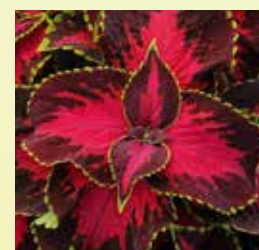

4170521 Chocolate Covered Cherry
⬆️ 30–35 cm ⬅️ 25–30 cm

Chocolate

- › collection of various unique patterns on leaves of chocolate colour
- › коллекция с различными уникальными узорами листьев шоколадной окраски